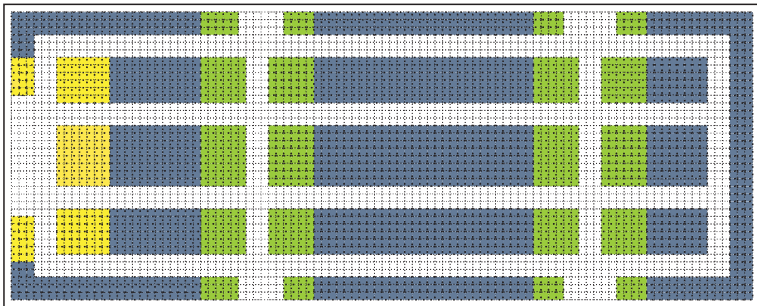

تاریخ آفرین: پروژهمان: ۱۱/۱۳۹۱

پلان سالن نمایشگاههای بین المللی کاشان

Exit (emergency)

Exit (emergency)

Entry
&
Exit

Exit (emergency)

Exit (emergency)

راهنمای پلان

- غرفه های طلاچین (۱۶ درصد افزایش قیمت)
- غرفه های نقره (۱۶ درصد افزایش قیمت)
- غرفه های برنجی
- غرفه های واکنار شده
- راهرو
- ستون
- ستونهای

۳۰مین نمایشگاه بین المللی صنایع وابسته فرش ماشینی